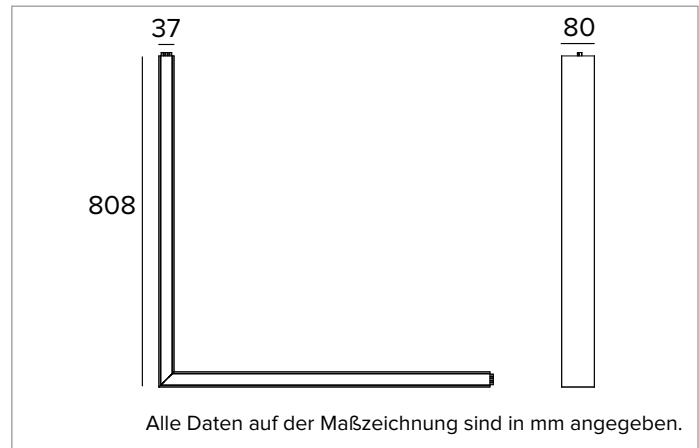

T002MV940D2DB | LOGICO EASY System 37 - OPAL LED-Leuchte für Decken- oder Pendelsystemmontage. L-Modul

	4000K	H(m)	D(m)	Emax(lx)
	Ra90		113°	
6000843a	Imax=347cd/klm	Imax	371cd	5
	Fixture Power	16W	1	3.00
	Source Flux	1067lm	2	6.00
	Fixture Flux	1067lm	3	9.00
	Efficacy	69lm/W	4	12.00
	Imax	371cd	5	15.00

Abstrahlung: DIREKT

Optik: REFLEKTOR

Optische Effizienz: 100%

Leuchten-Lichtstrom: 2x1067lm

Lichtausbeute: 138lm/W

Fotobiologische Sicherheit: Risikogruppe 0 (RG 0 = kein Risiko)

MECHANISCHE MERKMALE

Gehäuse aus lackiertem stranggepresstem Aluminium mit 37mm Breite. Obere Abdeckung aus schwarzem PVC.